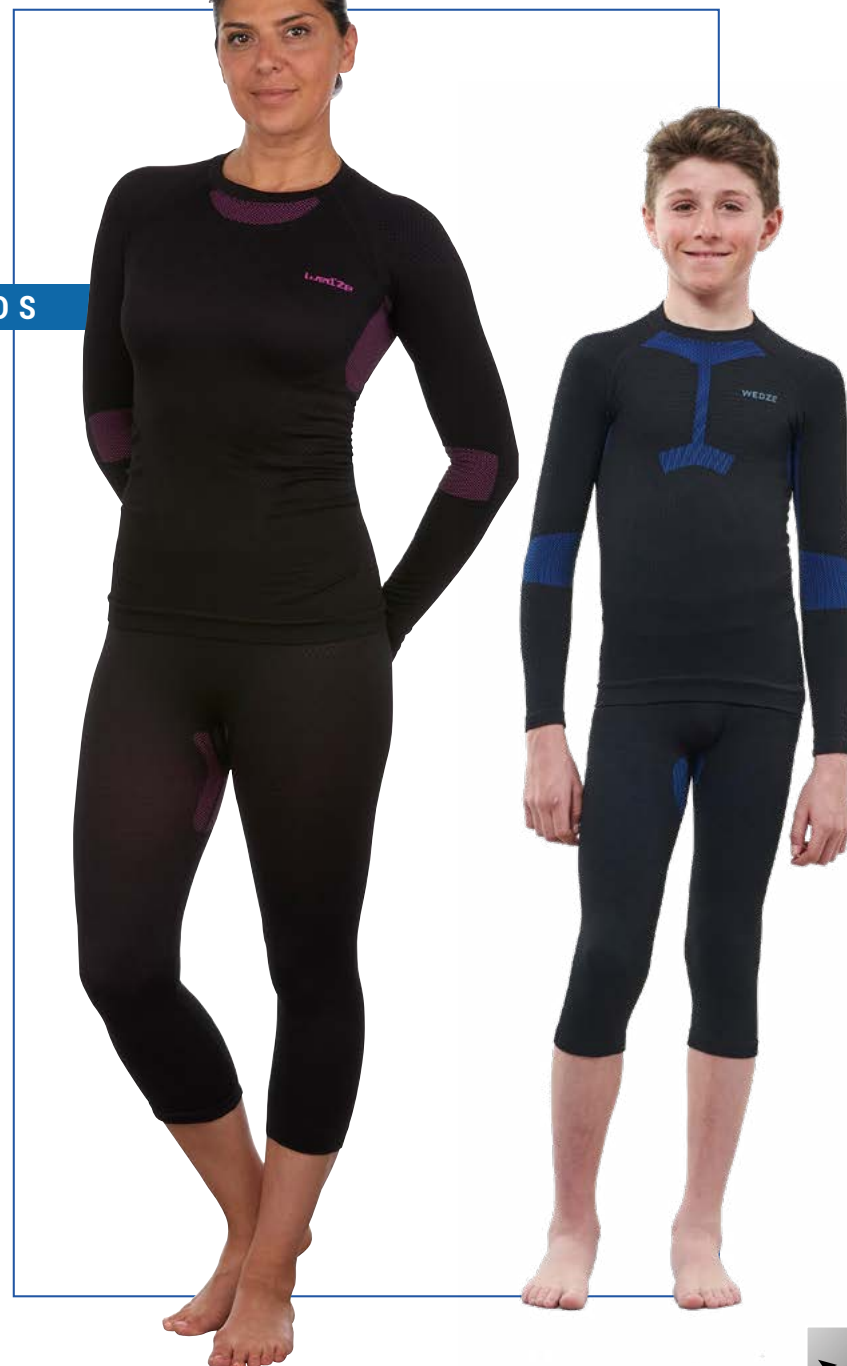

LES SOUS-VÊTEMENTS I-SOFT

UN CONFORT SANS PRÉCÉDENT,
POUR LES PETITS COMME POUR LES GRANDS

Plus doux, c'est impossible !

Avec très peu de coutures et un tissu brossé, ce sous-vêtement allie douceur et chaleur pour que parents et enfants puissent profiter confortablement des journées d'hiver.

Haut homme

Bas homme

Haut garçon

Bas garçon

Haut femme

Bas femme

Haut fille

Bas fille

LA PIÈCE ADULTE

25 € (PVC TTC)

LA PANOPLIE ADULTE*

40 € (PVC TTC)

LA PIÈCE ENFANT

20 € (PVC TTC)

* Uniquement en magasin